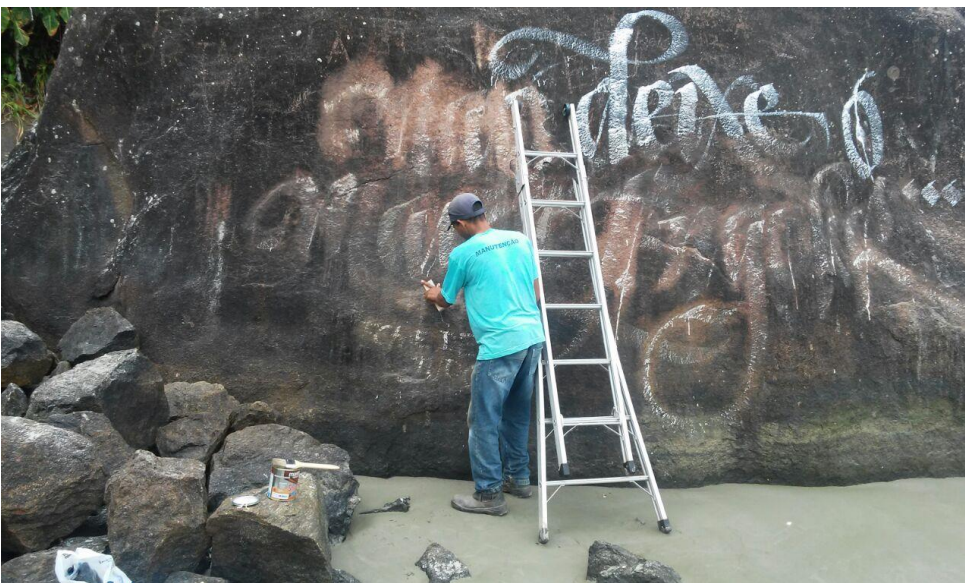

Itamambuca, 28 de abril de 2016

Vandalismo na praia de Itamambuca

SE UM PROPRIETÁRIO LEVA SEU CACHORRO NA PRAIA, ANDA NA CONTRAMÃO, CONSTROI IRREGULARMENTE, INVADE O JUNDU, SEU VIZINHO OU VISITANTE TAMBÉM SE ACHARÁ NO DIREITO DE IR CONTRA AS LEIS E O BOM SENSO...

Pichação ocorrida no canto esquerdo da praia. A equipe da SAI já providenciou a limpeza e a polícia já está verificando os suspeitos.

A SAI QUER OUVIR VOCÊ.

Acesse o SAAS:
Serviço de Atendimento ao Associado
Frequente as Reuniões de Ouvidoria
Responda a Pesquisa de Satisfação.